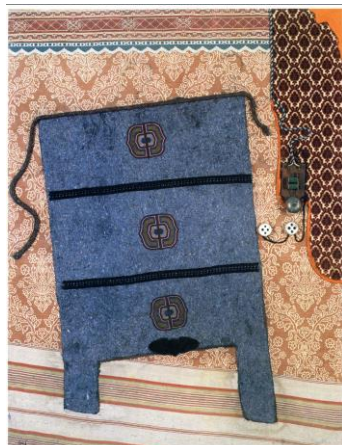

Le immagini possono essere utilizzate esclusivamente nell'ambito di recensioni o segnalazioni giornalistiche della mostra *BAJ. BajchezBaj* (Milano, Palazzo Reale, 8 ottobre 2024 – 9 febbraio 2025).

Enrico Baj, *Generale*, 1961
collage su tavola, 146x114 cm
foto di Gianni Ummarino
Fondazione Marconi, Milano

Enrico Baj, *Ubu*, 1961
tecnica mista su stoffa, 150x120 cm
Fondazione Marconi, Milano

Enrico Baj, *Berenice*, 1960
olio e collage su tela, 92x73 cm
Archivio Enrico Baj, Vergiate

Enrico Baj, *Parata a sei*, 1964
olio e collage su stoffa, 190x480 cm
Archivio Enrico Baj, Vergiate

Enrico Baj, *La Neva*, 2002
collage su tavola, 130x100 cm
Archivio Enrico Baj, Vergiate