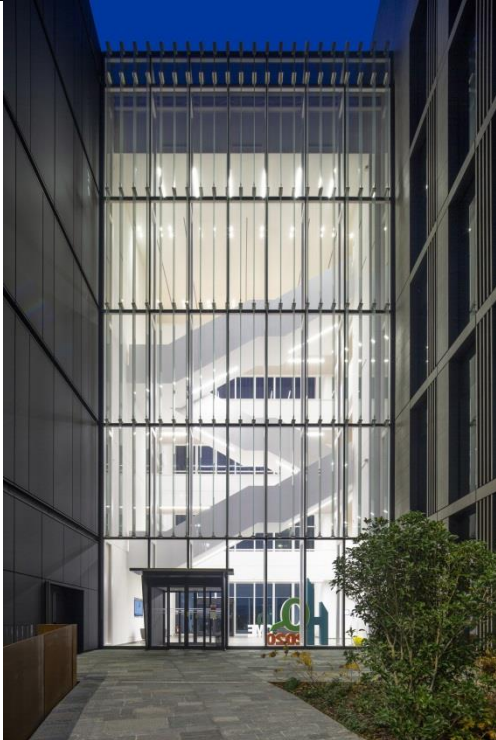

**EFA studio di architettura**  
**SPAZIO LAVORO ARCHITETTURA**  
**Headquarters Chiesi, Parma**

di Emilio Faroldi, Maria Pilar Vettori

**Selezione immagini stampa / social**

Le immagini possono essere utilizzate solo ed esclusivamente nell'ambito di campagne di comunicazione social, recensioni o segnalazioni giornalistiche in merito al volume.

Pag. 55  
Veduta dell'ingresso ovest  
all'Headquarters Chiesi  
© Ph Marco Introini

Pag.19  
Veduta dalla terrazza a sud  
dell'Headquarters Chiesi  
© Ph Kai-Uwe Schulte-Bunert

Prospetto nord dell'Headquarters Chiesi  
© Ph Pietro Savorelli

Doppia. 70-71  
Padiglione polifunzionale dell'Headquarters Chiesi  
© **Ph Pietro Savorelli**

Pag. 56  
Dettaglio veduta da nord dell'Headquarters Chiesi  
© **Ph Pietro Savorelli**

Pag. 65  
Prospetto sud dell'Headquarters Chiesi  
© **Ph Pietro Savorelli**

Pag. 83  
Veduta dell'ingresso ovest  
all'Headquarters Chiesi  
© Ph Kai-Uwe Schulte-Bunert

Dettaglio ingresso e atrio interno illuminato  
© Ph Kai-Uwe Schulte-Bunert

Dettaglio soffitto interno  
© Ph Kai-Uwe Schulte-Bunert