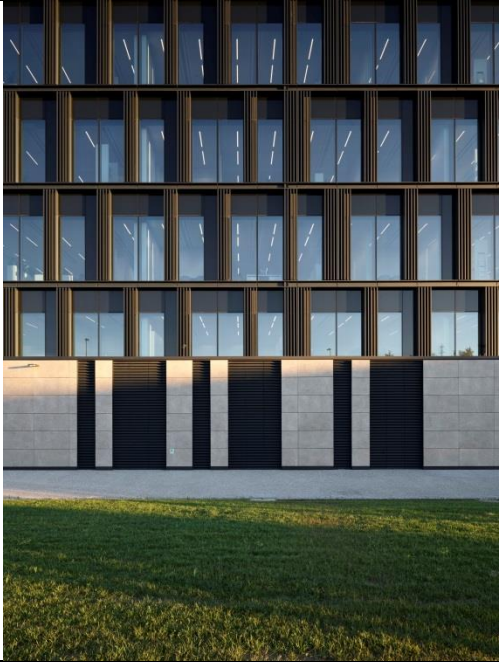

**EFA studio di architettura**  
**SPAZIO LAVORO ARCHITETTURA**  
**Headquarters Chiesi, Parma**

di Emilio Faroldi, Maria Pilar Vettori

**Selezione immagini stampa / social**

Le immagini possono essere utilizzate solo ed esclusivamente nell'ambito di campagne di comunicazione social, recensioni o segnalazioni giornalistiche in merito al volume.

Pag. 55  
Veduta dell'ingresso ovest  
all'Headquarters Chiesi  
© Ph Marco Introini

Pag.19  
Veduta dalla terrazza a sud  
dell'Headquarters Chiesi  
© Ph Kai-Uwe Schulte-Bunert

Prospetto nord dell'Headquarters Chiesi  
© Ph Pietro Savorelli

Doppia. 70-71  
Padiglione polifunzionale dell'Headquarters Chiesi  
© **Ph Pietro Savorelli**

Pag. 56  
Dettaglio veduta da nord dell'Headquarters Chiesi  
© **Ph Pietro Savorelli**

Pag. 65  
Prospetto sud dell'Headquarters Chiesi  
© **Ph Pietro Savorelli**

Pag. 83  
Veduta dell'ingresso ovest  
all'Headquarters Chiesi  
© Ph Kai-Uwe Schulte-Bunert

Dettaglio ingresso e atrio interno illuminato  
© Ph Kai-Uwe Schulte-Bunert

Dettaglio soffitto interno  
© Ph Kai-Uwe Schulte-Bunert